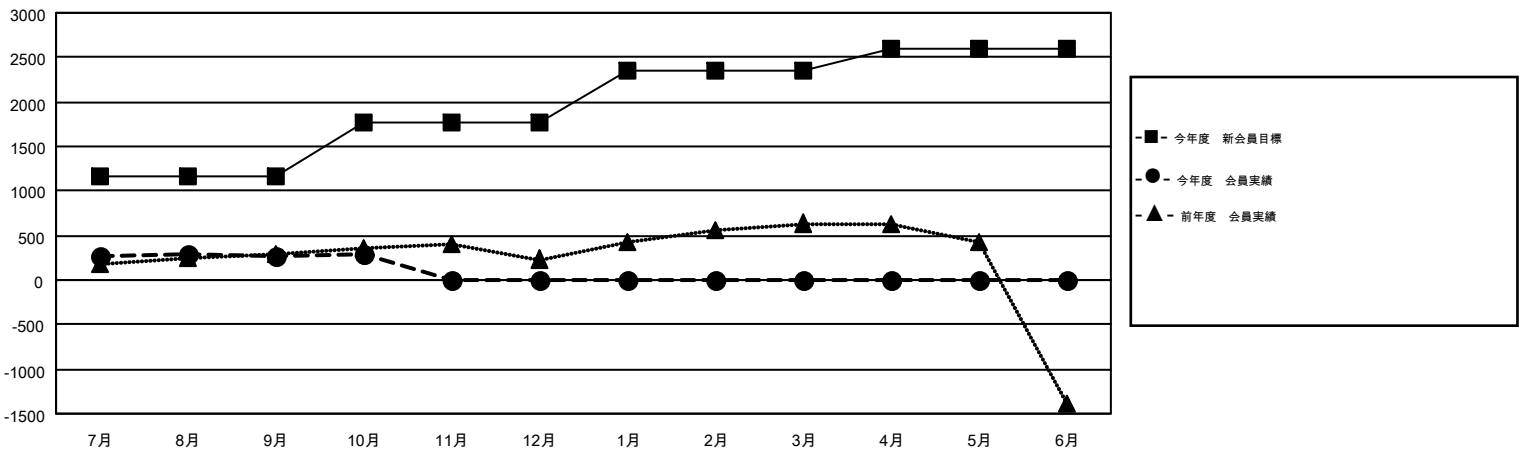

MONTHLY MEMBERSHIP PROGRESS REPORT

Results as of: 10/31/2016

Multiple District 334

LOCATION: JAPAN

GMT: MASAYOSHI MARUYAMA

GMT会則地域 5-Jap

クラブ				
結果: 2016-2017				
四半期	新クラブ目標	新クラブ	解散クラブ	純増/減
7月/8月/9月	0	0	0	0
10月/11月/12月	1	0	0	0
1月/2月/3月	2	0	0	0
4月/5月/6月	2	0	0	0

名				
結果: 2016-2017				
四半期	新会員目標	チャーターメン バー/新会員	退会者	純増/減
7月/8月/9月	1,155	611	334	277
10月/11月/12月	620	85	68	17
1月/2月/3月	580	0	0	0
4月/5月/6月	245	0	0	0

新クラブ目標及び実績累計

会員目標及び実績累計

解散クラブ: 0	255 CLUBS OF 428 一名以上の新会員を登録	男女別 男性 16,633 (69.42%) 女性 7,326 (30.58%)
退会者 物故会員 45 クラブ解散 0 その他 357 合計 402	健康診断データはこちら	家族会員 13,769 世帯主 6,127 世帯主以外 7,642