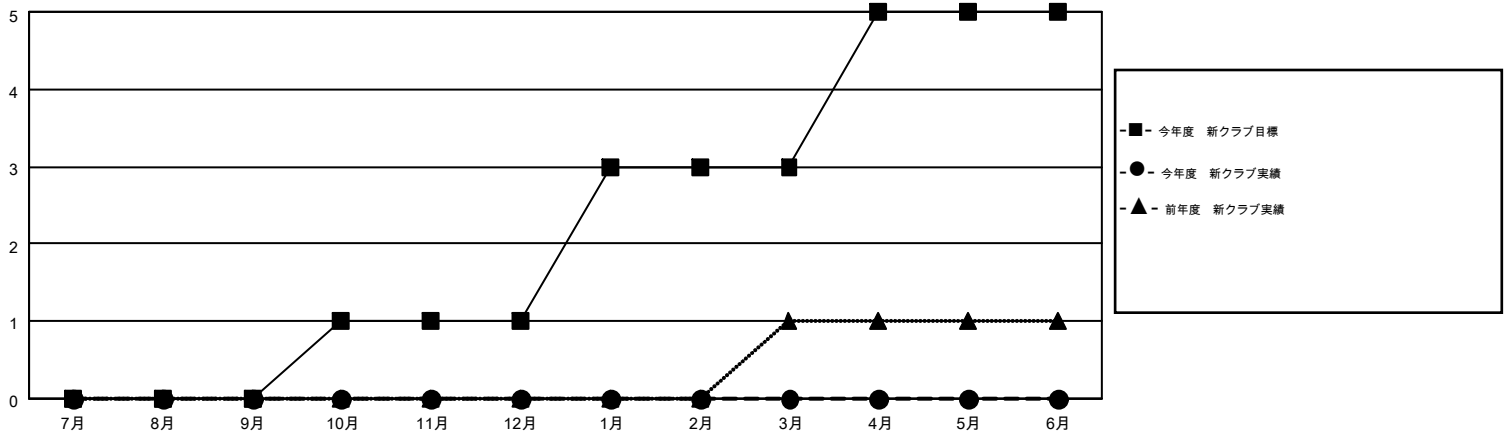

MONTHLY MEMBERSHIP PROGRESS REPORT

Results as of: 10/31/2016

Multiple District 334

LOCATION: JAPAN

GMT: MASAYOSHI MARUYAMA

GMT会則地域 5-Jap

クラブ				
結果: 2016-2017				
四半期	新クラブ目標	新クラブ	解散クラブ	純増/減
7月/8月/9月	0	0	0	0
10月/11月/12月	1	0	0	0
1月/2月/3月	2	0	0	0
4月/5月/6月	2	0	0	0

名				
結果: 2016-2017				
四半期	新会員目標	チャーターメン バー/新会員	退会者	純増/減
7月/8月/9月	1,155	611	334	277
10月/11月/12月	620	85	68	17
1月/2月/3月	580	0	0	0
4月/5月/6月	245	0	0	0

新クラブ目標及び実績累計